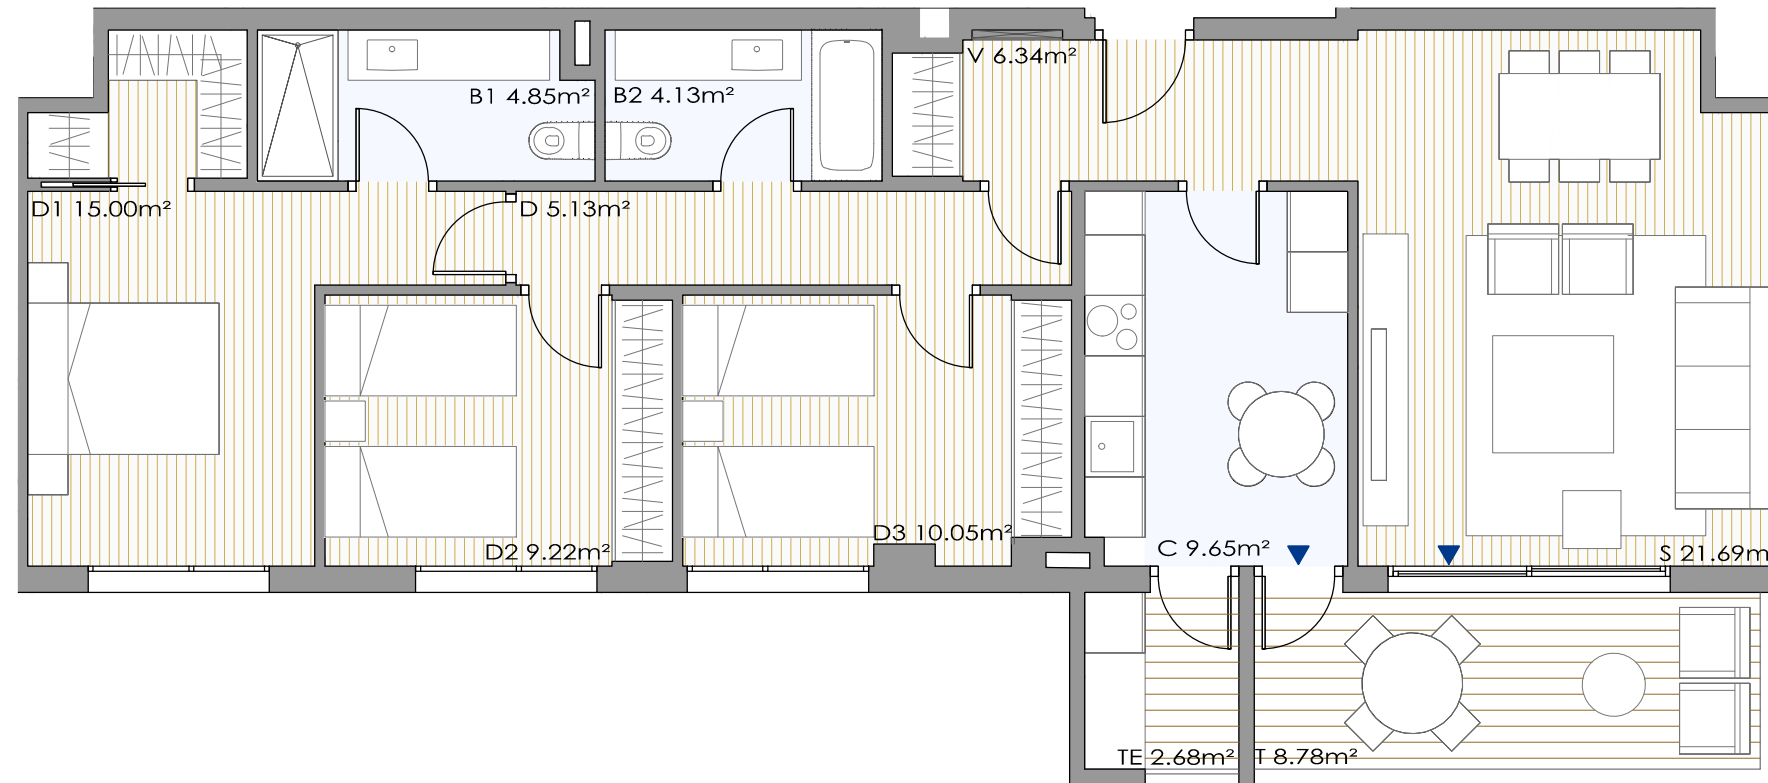

CALLE FÉLIX CANDELA, 47 - VALDEBEBAS, MADRID

VIVIENDA: Tipo 2.3.1

Portal: 4 Planta: 9

Puerta: C

Residencial
INBISA Valdebebas 169

- S: Sal6n
- C: Cocina
- D1: Dormitorio principal
- D2: Dormitorio 2
- D3: Dormitorio 3
- B1: Ba6o principal
- B2: Ba6o 2
- V: Vest6bulo
- D: Distribuidor
- TE: Tendedero
- T: Terraza

*Todas las superficies incluidas en el plano son 6tiles

Planta 9

Superficie 6til interior: 88,74 m²

Terraza / Jardin descubierto:
(superficie construida)

Terraza / Jardin cubierto:
(superficie construida) 9,82 m²

Superficie interior con comunes:
(superficie construida interior + p.p. elementos comunes) 138,76 m²

Promueve, gestiona y comercializa:

Proyecto: