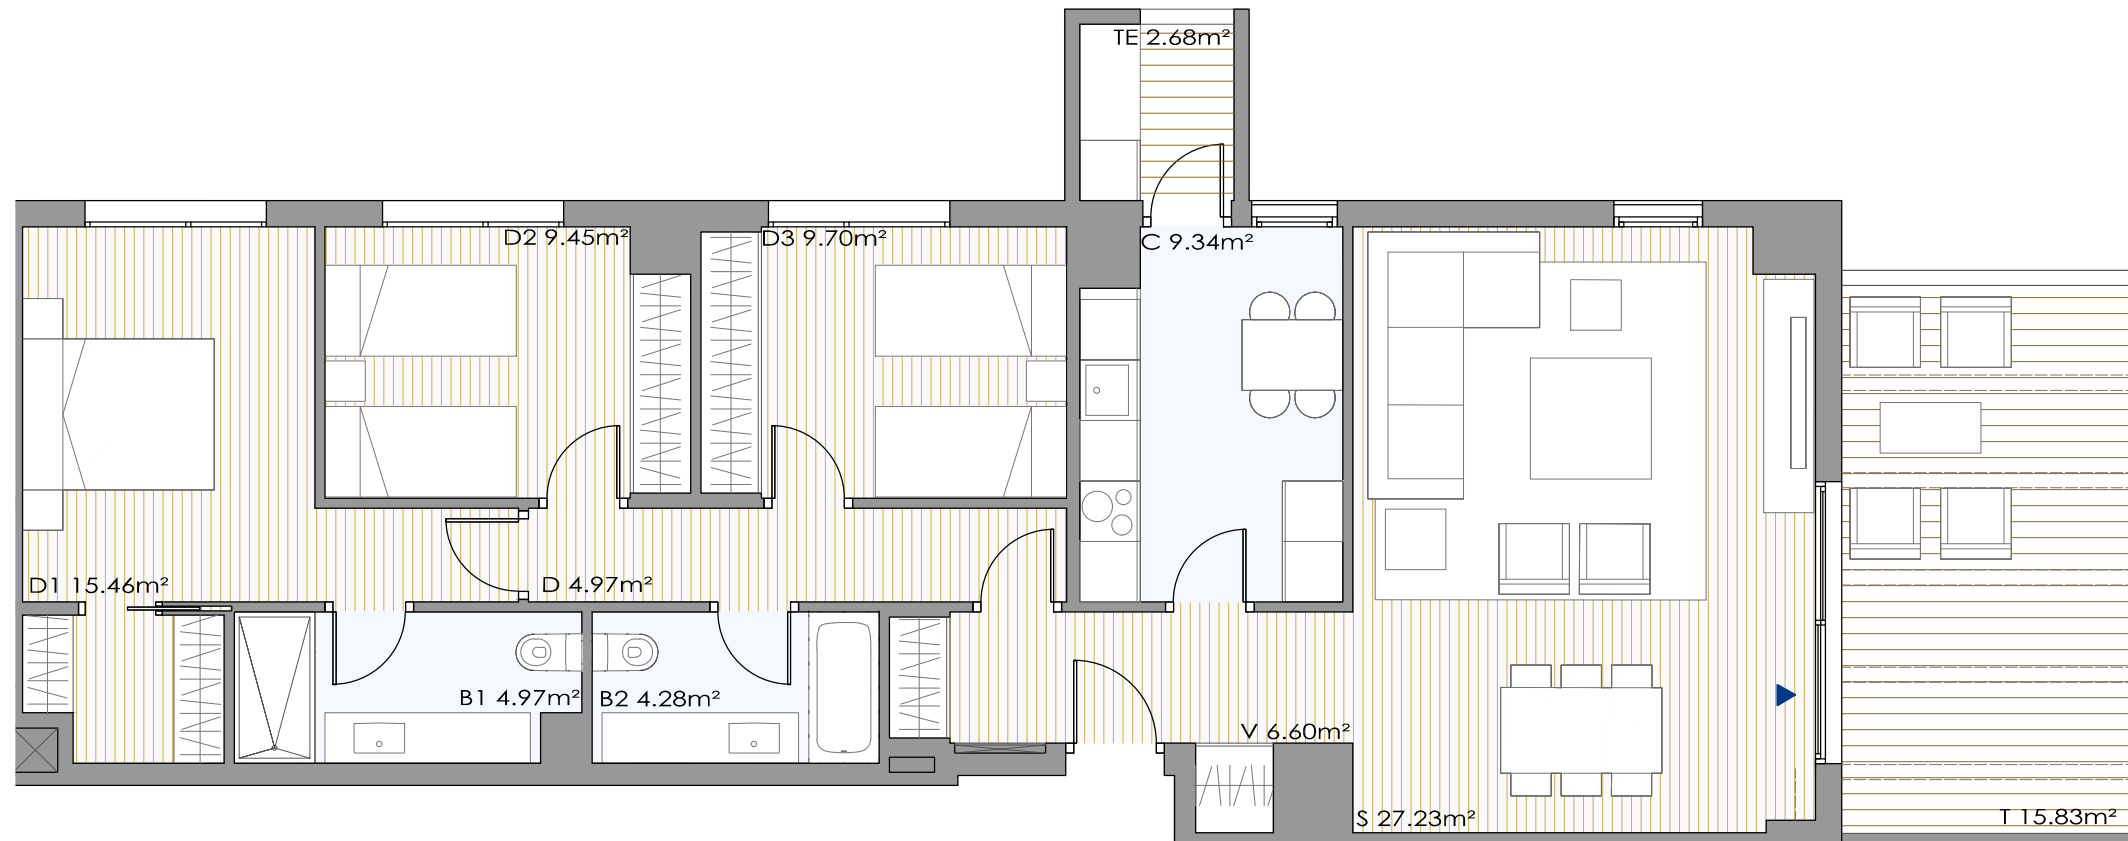

CALLE FÉLIX CANDELA, 47 - VALDEBEBAS, MADRID

VIVIENDA: Tipo 2.4.2

Portal: 6 Planta: 4

Puerta: C

Residencial
INBISA Valdebebas 169

- S: Salón
- C: Cocina
- D1: Dormitorio principal
- D2: Dormitorio 2
- D3: Dormitorio 3
- B1: Baño principal
- B2: Baño 2
- V: Vestíbulo
- D: Distribuidor
- TE: Tendedero
- T: Terraza

*Todas las superficies incluidas en el plano son útiles

Planta 4

Superficie útil interior: 94,68 m²

Terraza / Jardín descubierto: 17,47 m²
(superficie construida)

Terraza / Jardín cubierto: (superficie construida)

Superficie interior con comunes: 148,37 m²
(superficie construida interior + p.p. elementos comunes)

Promueve, gestiona y comercializa:

Proyecto: