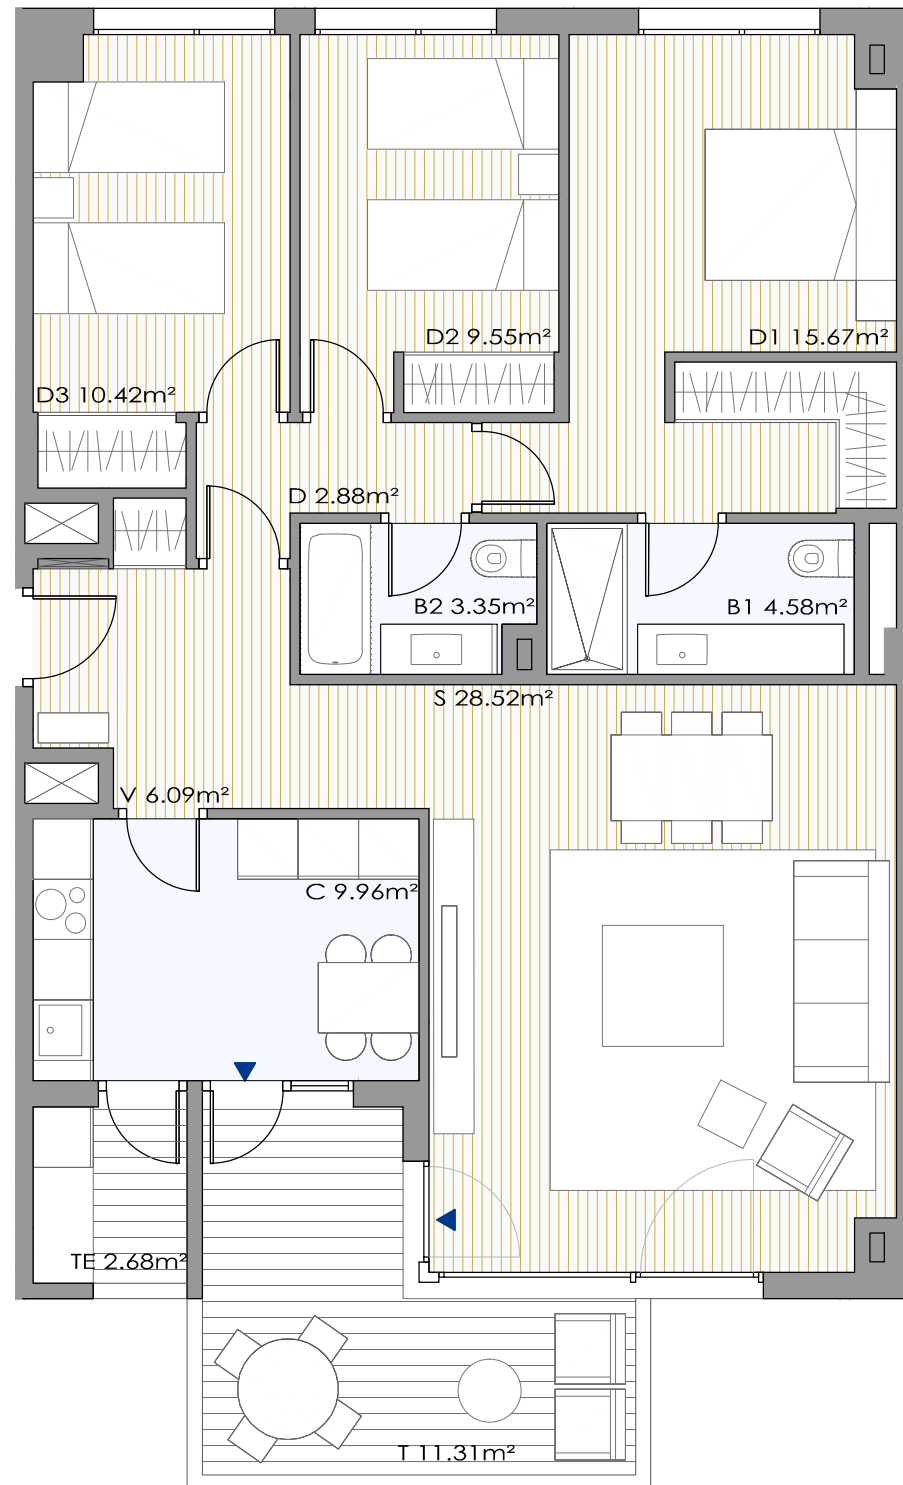

CALLE FÉLIX CANDELA, 47 - VALDEBEBAS, MADRID

VIVIENDA: Tipo 1.2

Portal: 5 Planta: 3

Puerta: A

Residencial
INBISA Valdebebas 169

- S: Salón
- C: Cocina
- D1: Dormitorio principal
- D2: Dormitorio 2
- D3: Dormitorio 3
- B1: Baño principal
- B2: Baño 2
- V: Vestíbulo
- D: Distribuidor
- TE: Tendedero
- T: Terraza

*Todas las superficies incluidas en el plano son útiles

Planta 3

Superficie útil interior: 93,70 m²

Terraza / Jardín descubierto:
(superficie construida)

Terraza / Jardín cubierto: 12,53 m²
(superficie construida)

Superficie interior con comunes: 146,29 m²
(superficie construida interior + p.p. elementos comunes)

Promueve, gestiona y comercializa:

Proyecto: