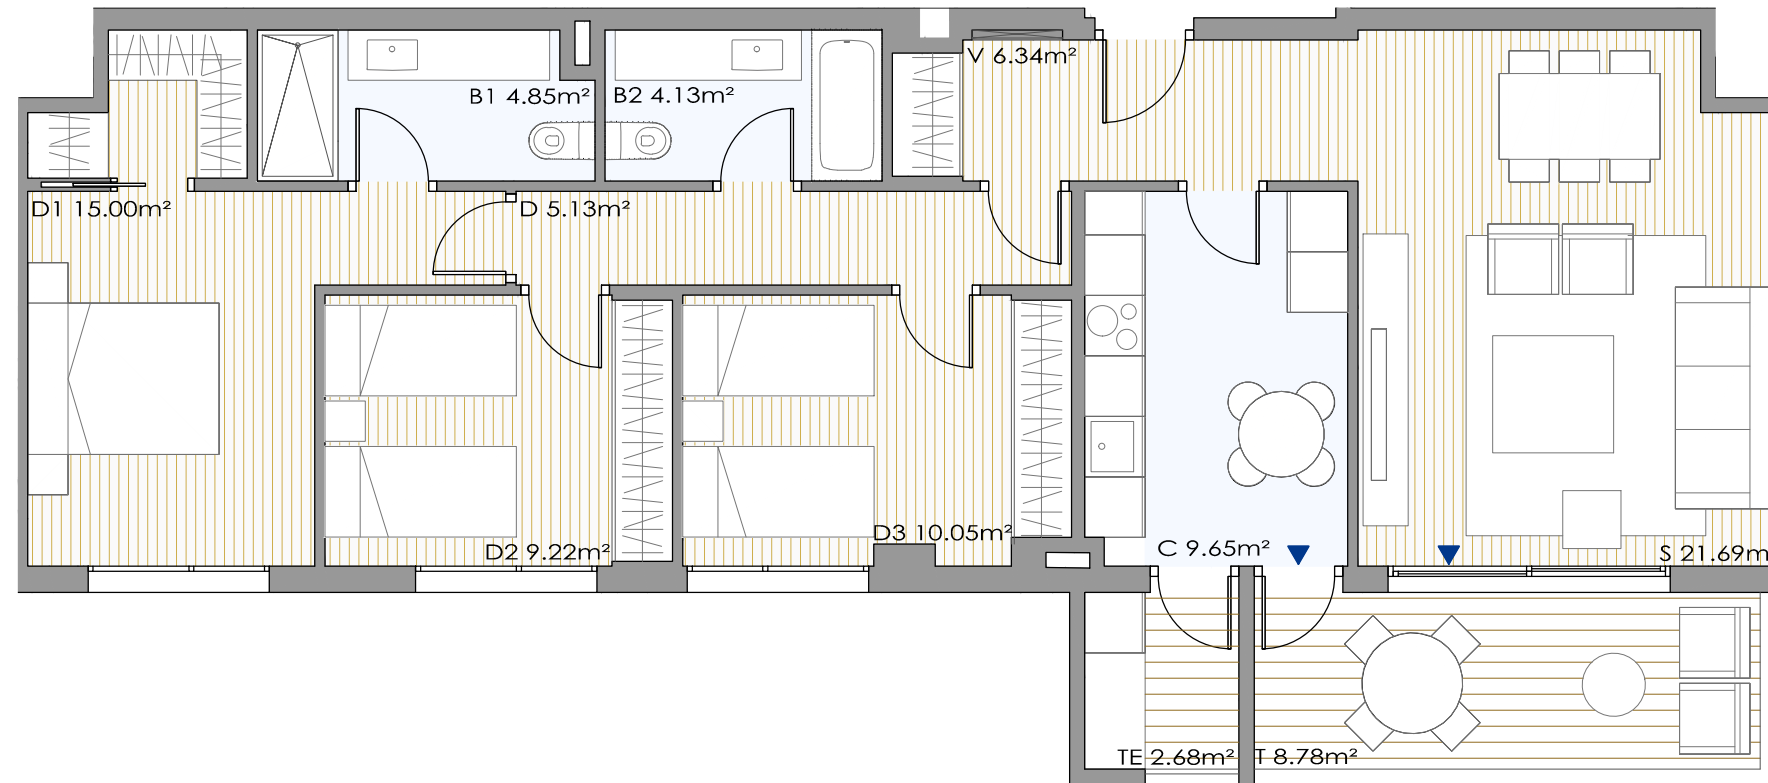

CALLE FÉLIX CANDELA, 47 - VALDEBEBAS, MADRID

VIVIENDA: Tipo 2.3.1

Portal: 4 Planta: 9

Puerta: C

Residencial  
**INBISA** Valdebebas 169

- S: Sal6n
- C: Cocina
- D1: Dormitorio principal
- D2: Dormitorio 2
- D3: Dormitorio 3
- B1: Ba6o principal
- B2: Ba6o 2
- V: Vest6bulo
- D: Distribuidor
- TE: Tendedero
- T: Terraza

\*Todas las superficies incluidas en el plano son 6tiles

Planta 9

Superficie 6til interior: 88,74 m<sup>2</sup>

Terraza / Jardin descubierto:  
(superficie construida)

Terraza / Jardin cubierto:  
(superficie construida) 9,82 m<sup>2</sup>

Superficie interior con comunes:  
(superficie construida interior + p.p. elementos comunes) 138,76 m<sup>2</sup>

Promueve, gestiona y comercializa:

Proyecto: