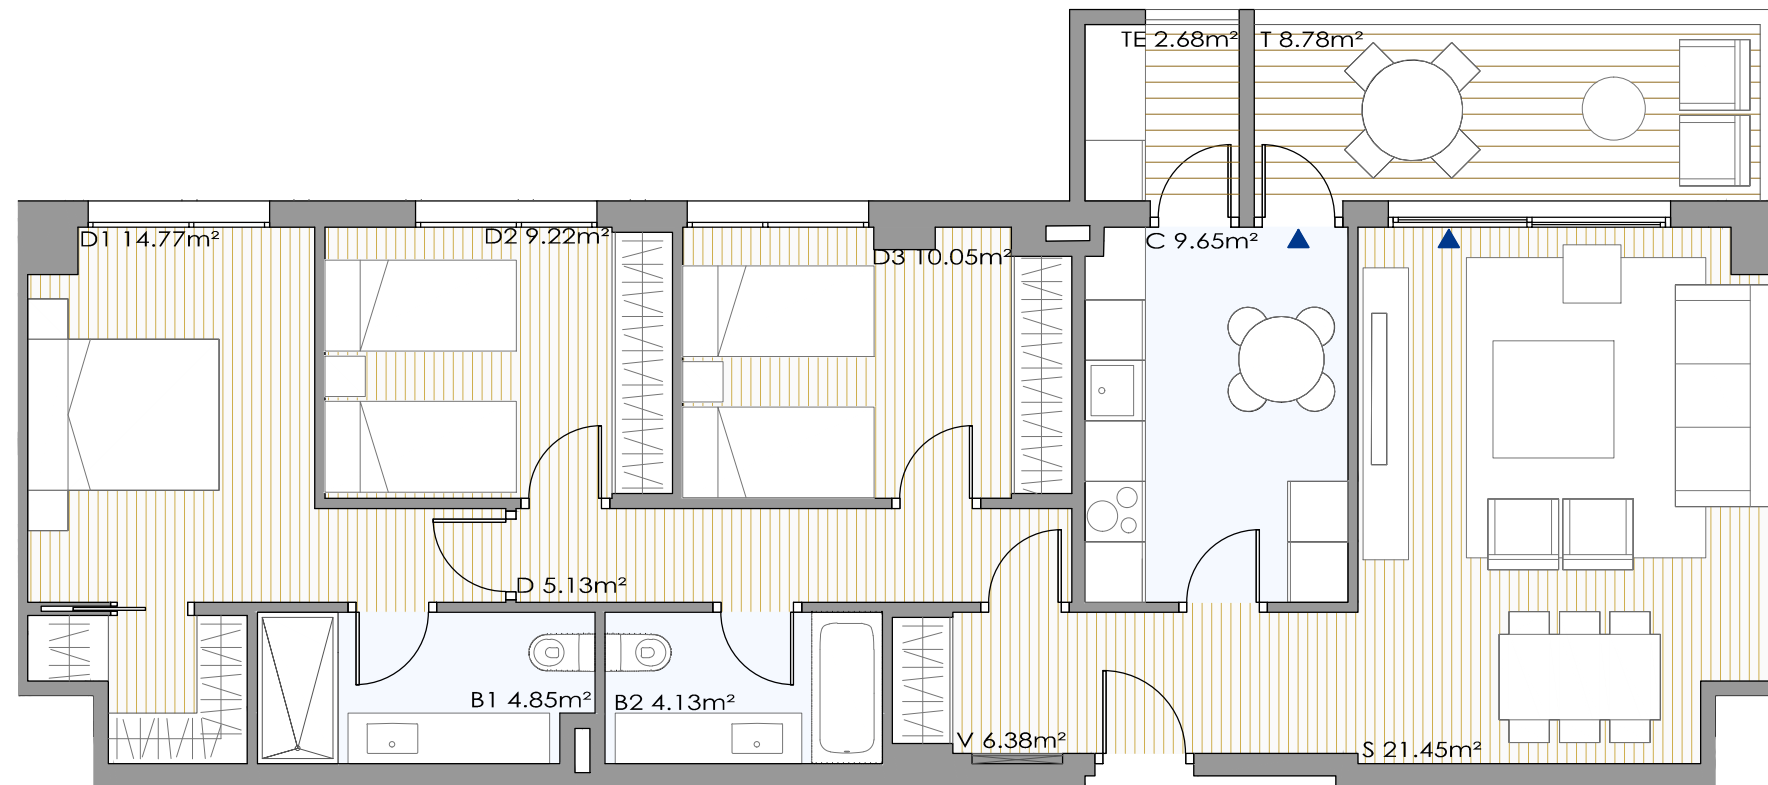

CALLE FÉLIX CANDELA, 47 - VALDEBEBAS, MADRID

VIVIENDA: Tipo 2.3.2

Portal: 4 Planta: 9

Puerta: B

Residencial  
**INBISA** Valdebebas 169

- S: Sal6n
- C: Cocina
- D1: Dormitorio principal
- D2: Dormitorio 2
- D3: Dormitorio 3
- B1: Ba6o principal
- B2: Ba6o 2
- V: Vest6bulo
- D: Distribuidor
- TE: Tendedoro
- T: Terraza

\*Todas las superficies incluidas en el plano son 6tiles

Planta 9

Superficie 6til interior: 88,31 m<sup>2</sup>

Terraza / Jard6n descubierto:  
(superficie construida)

Terraza / Jard6n cubierto: 9,82 m<sup>2</sup>  
(superficie construida)

Superficie interior con comunes: 138,95 m<sup>2</sup>  
(superficie construida interior + p.p. elementos comunes)

Promueve, gestiona y comercializa:

Proyecto: