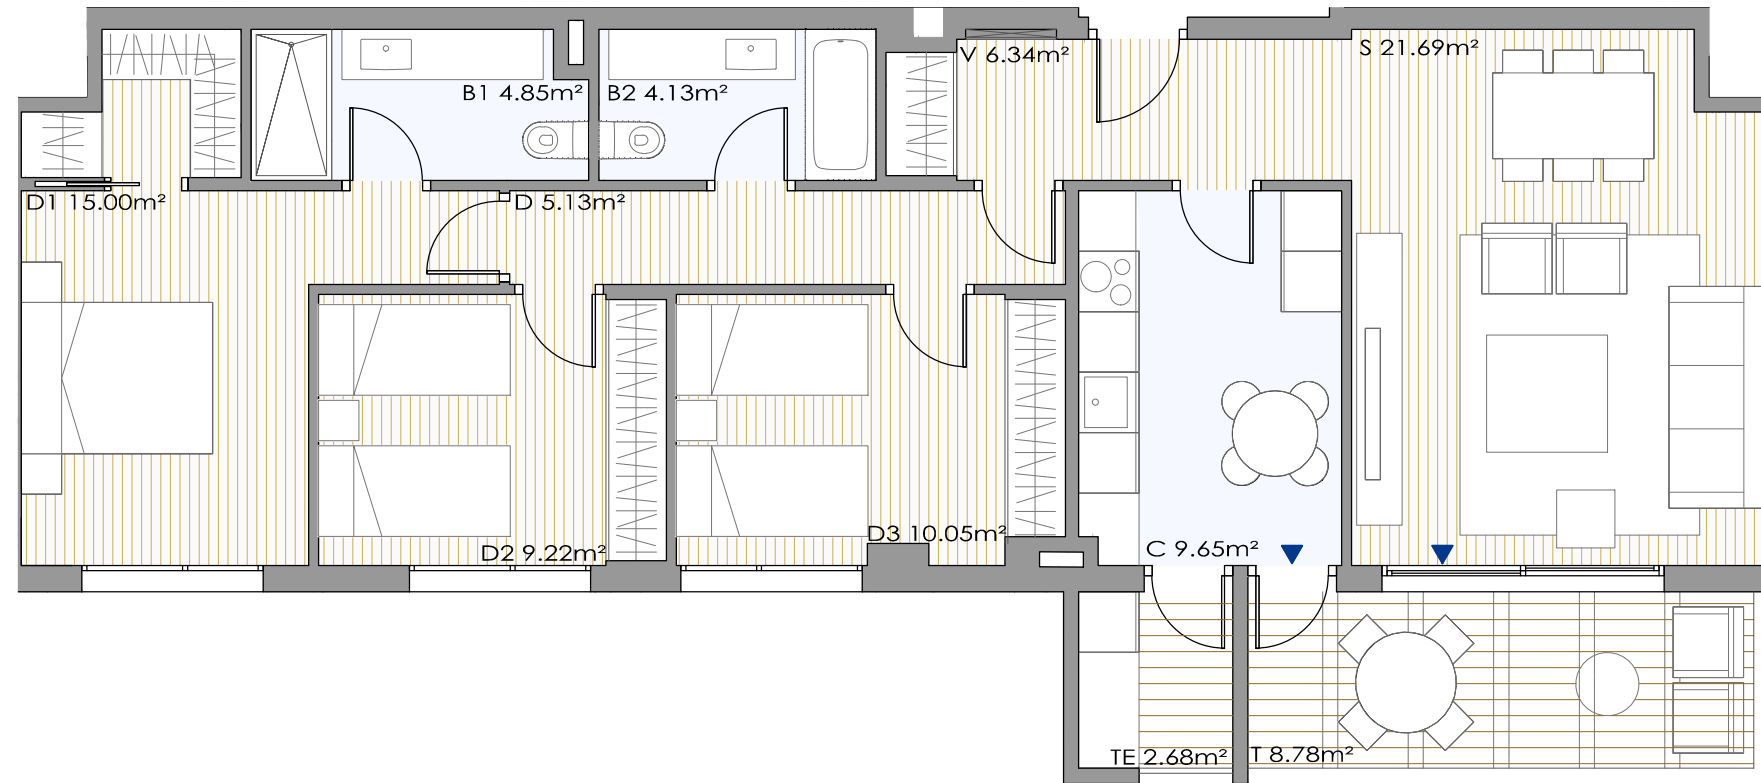

CALLE FÉLIX CANDELA, 47 - VALDEBEBAS, MADRID

VIVIENDA: Tipo 2.3.1

Portal: 4 Planta: 10

Puerta: C

Residencial
INBISA Valdebebas 169

- S: Sal6n
- C: Cocina
- D1: Dormitorio principal
- D2: Dormitorio 2
- D3: Dormitorio 3
- B1: Ba6o principal
- B2: Ba6o 2
- V: Vest6bulo
- D: Distribuidor
- TE: Tendedoro
- T: Terraza

*Todas las superficies incluidas en el plano son 6tiles

Planta 10

Superficie 6til interior: 88,74 m²

Terraza / Jardin descubierta: 9,82 m²
(superficie construida)

Terraza / Jardin cubierta:
(superficie construida)

Superficie interior con comunes: 138,76 m²
(superficie construida interior + p.p. elementos comunes)

Promueve, gestiona y comercializa:

Proyecto: