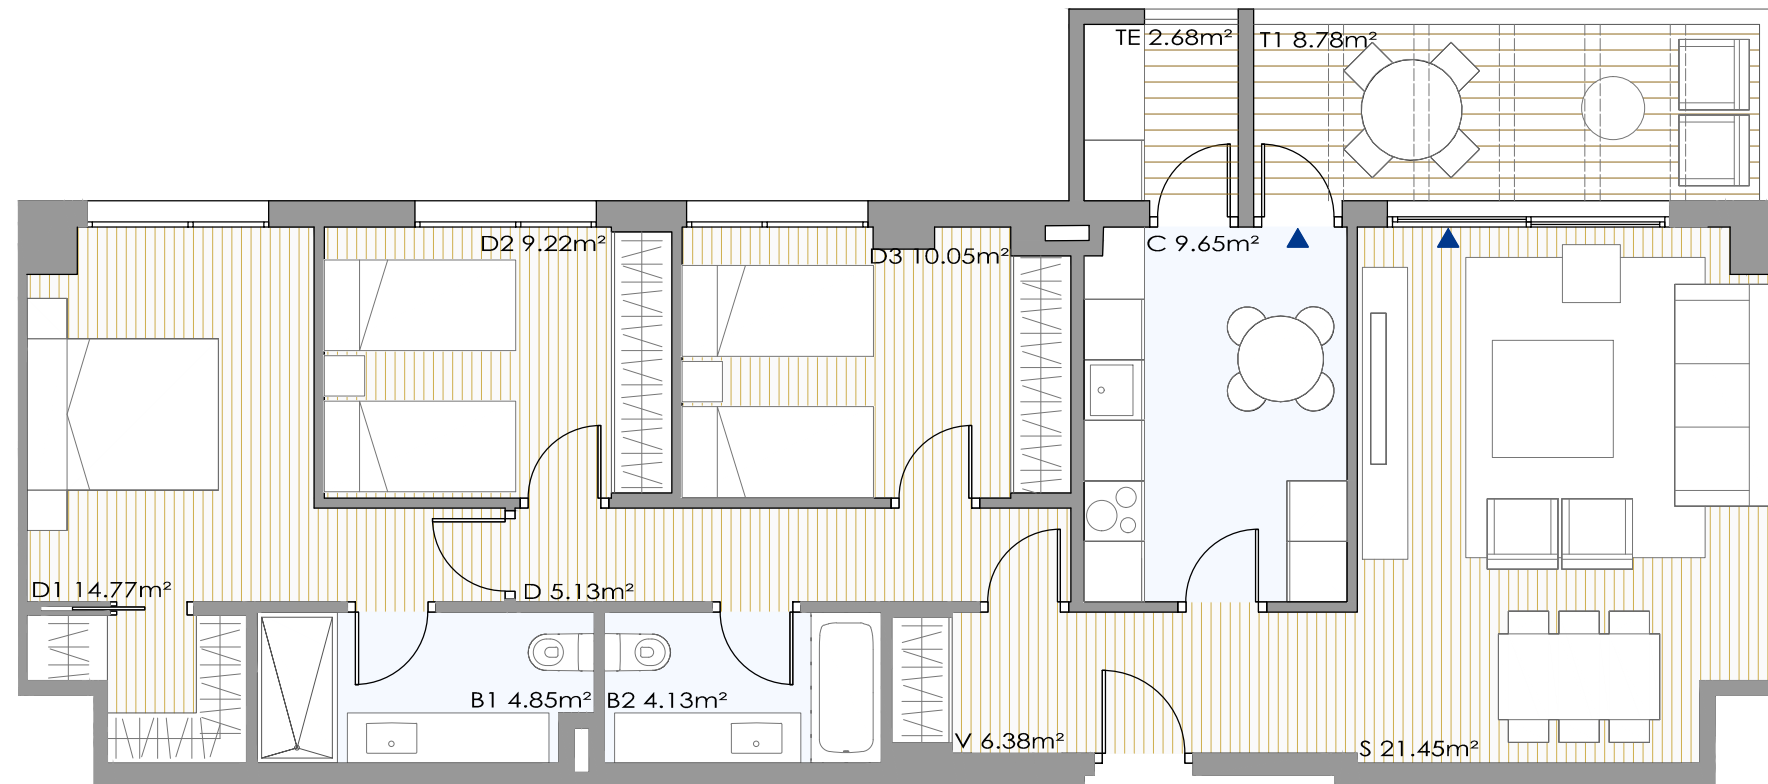

CALLE FÉLIX CANDELA, 47 - VALDEBEBAS, MADRID

VIVIENDA: Tipo 2.3.2

Portal: 4 Planta: 10

Puerta: B

Residencial
INBISA Valdebebas 169

- S: Sal6n
- C: Cocina
- D1: Dormitorio principal
- D2: Dormitorio 2
- D3: Dormitorio 3
- B1: Ba6o principal
- B2: Ba6o 2
- V: Vest6bulo
- D: Distribuidor
- TE: Tendedero
- T: Terraza

*Todas las superficies incluidas en el plano son 6tiles

Superficie 6til interior:	88,31 m ²
Terraza / Jard6n descubierto: (superficie construida)	9,82 m ²
Terraza / Jard6n cubierto: (superficie construida)	
Superficie interior con comunes: (superficie construida interior + p.p. elementos comunes)	138,95 m ²