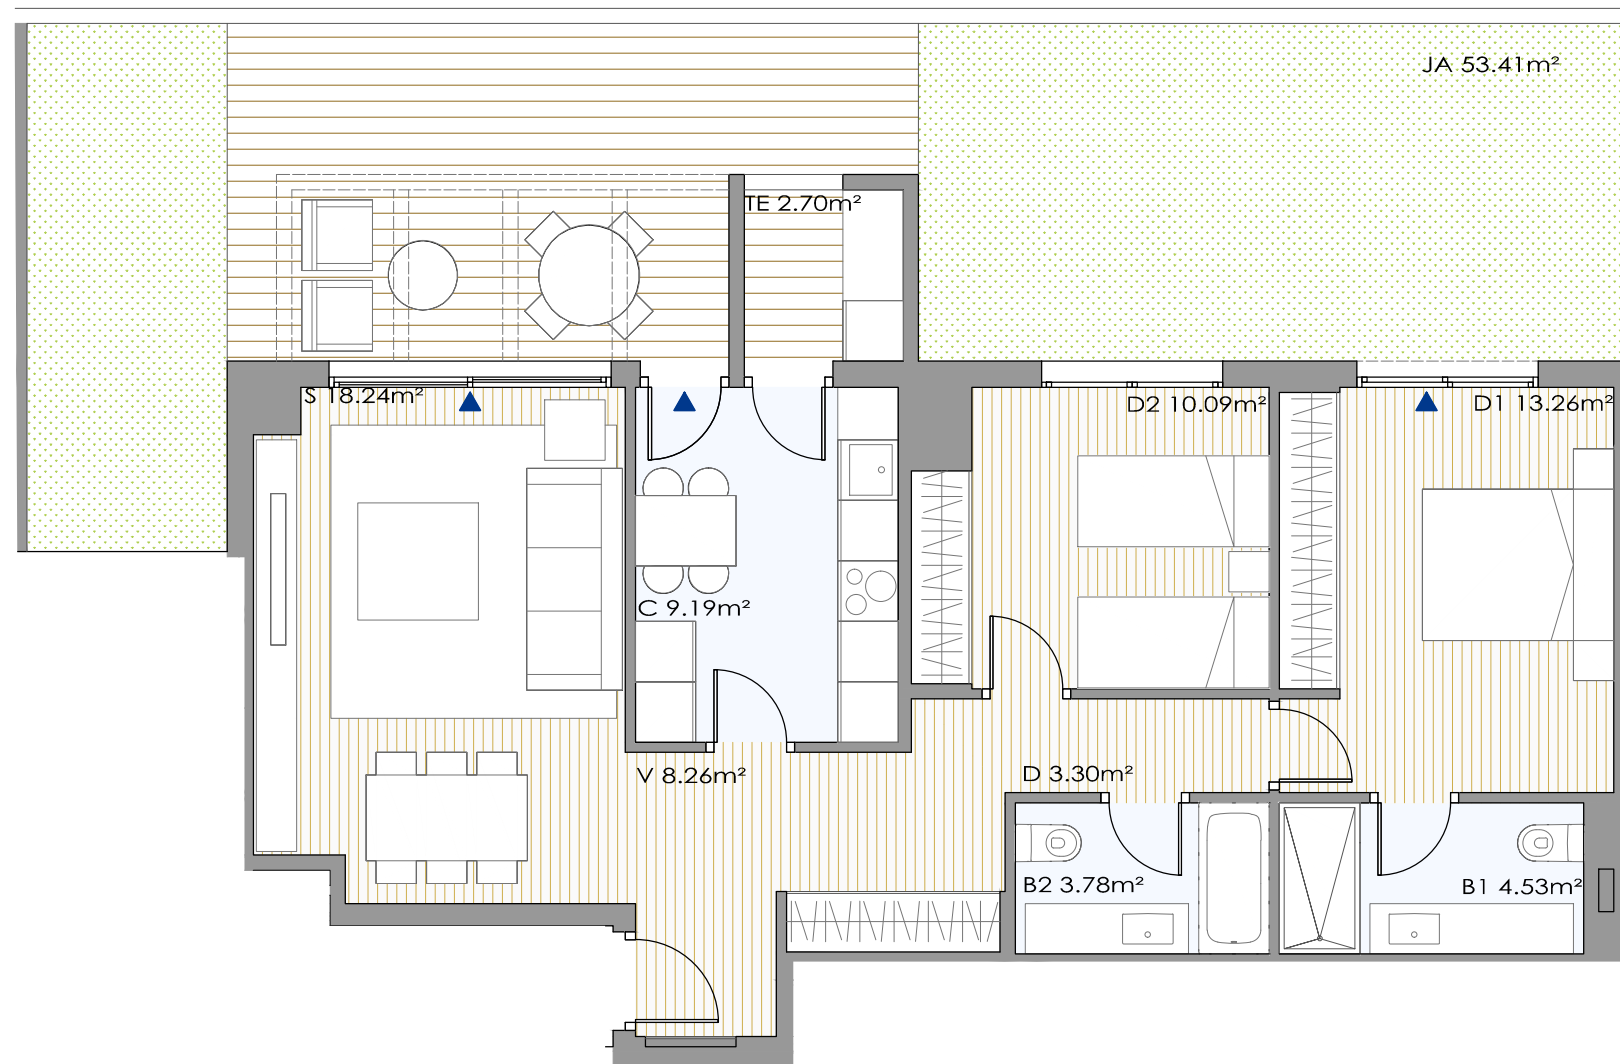

CALLE FÉLIX CANDELA, 47 - VALDEBEBAS, MADRID

VIVIENDA: Tipo 6.5

Portal: 2 Planta: BAJO Puerta: A

Residencial
INBISA Valdebebas 169

- S: Sal3n
- C: Cocina
- D1: Dormitorio principal
- D2: Dormitorio 2
- B1: Ba3o principal
- B2: Ba3o 2
- V: Vest3bulo
- D: Distribuidor
- TE: Tendedero
- JA: Jard3n

*Todas las superficies incluidas en el plano son 3tiles

Planta 0

Superficie 3til interior: 73,35 m²

Terraza / Jard3n descubierto: 57,12 m²
(superficie construida)

Terraza / Jard3n cubierto:
(superficie construida)

Superficie interior con comunes: 122,42 m²
(superficie construida interior + p.p. elementos comunes)

Promueve, gestiona y comercializa:

Proyecto:

JC TEAM
JAVIER CASADO ARQUITECTOS S.L.P.